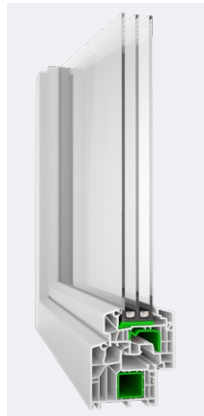

Sicherheit: RC2

IDEAL 8000 S hfv

Wärmedämmung

Grundwert: 1,02 U_w
Bestwert: 0,74 U_w

Schallschutz: bis 46 dB

Sicherheit: RC2

IDEAL 8000 SE fv

Wärmedämmung