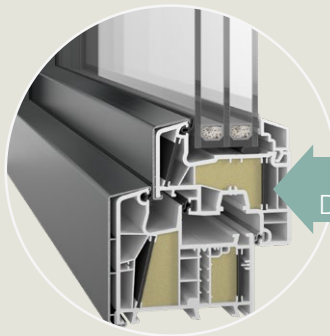

Grundwert: 1,02 U_w
Bestwert: 0,74 U_w

Schallschutz: bis 46 dB

Sicherheit: RC2

Eckverbindungen:

Auch hier haben Weinstock Kunststoff-Aluminium Fenster mehr zu bieten: Im System Progress schaffen die stumpf gestoßenen Eckverbindungen ein markantes Retro-Design.