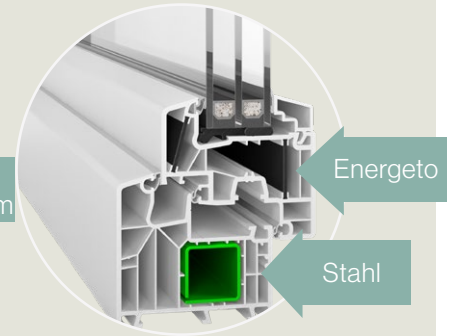

Energeto

Stahl

Mehr Sicherheit

Neben zusätzlicher Sicherheit sorgt der Stahl im Verbund mit Energeto auch für mehr Stabilität und Wärmedämmung.